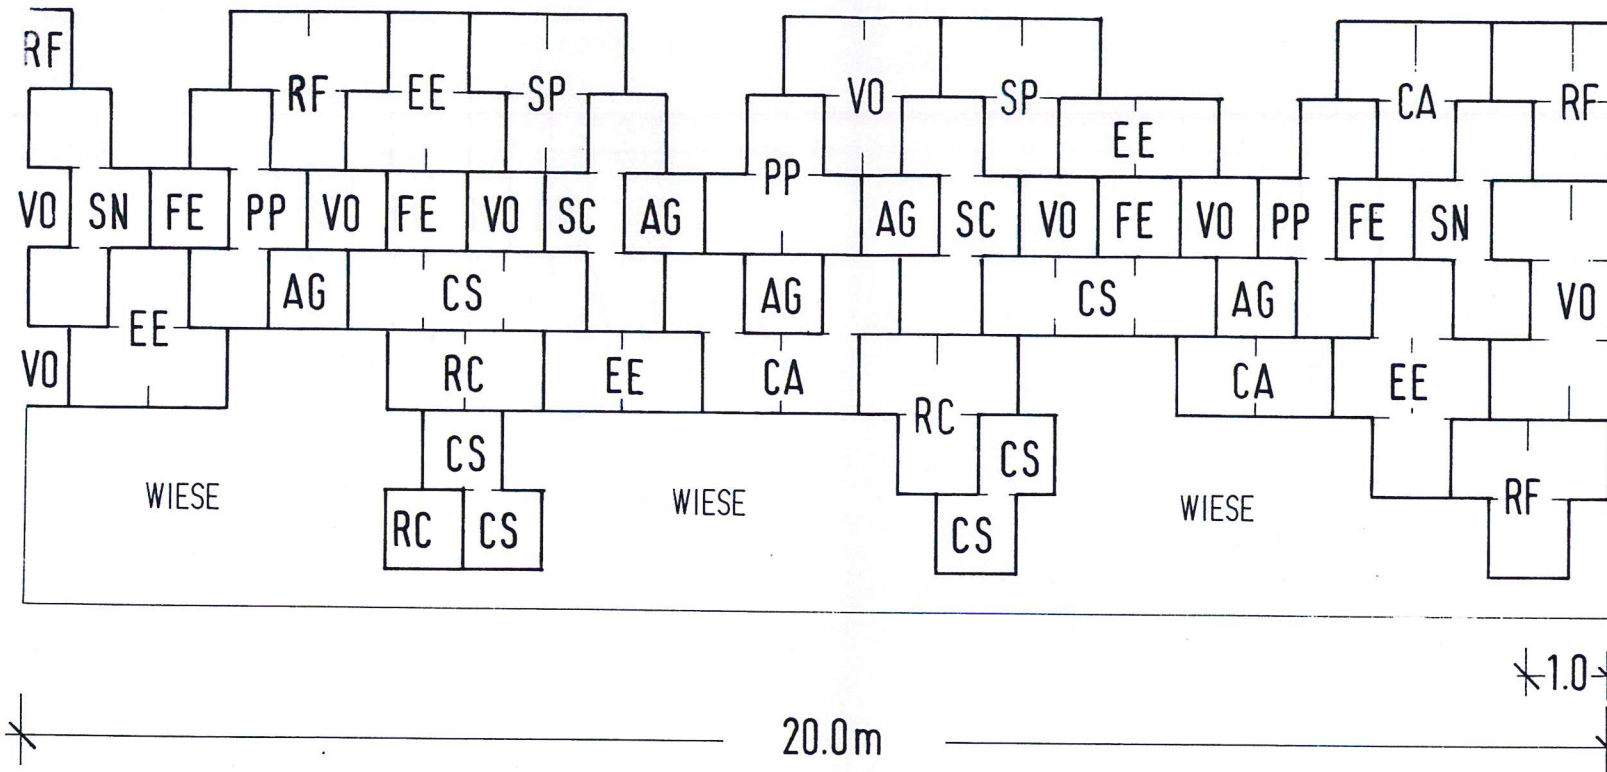

# PFLANZSCHEMA

ELZ

AG	ALNUS GLUTINOSA	Schwarzerle
CA	CORYLUS AVELLANA	Haselnuß
CS	CORNUS SANGUINEA	Roter Hartriegel
EE	EUONYMUS EUROPAEA	Pfaffenhütchen
FE	FRAXINUS EXCELSIOR	Gemeine Esche
PP	PRUNUS PADUS	Traubenkirsche
RC	ROSA CANINA	Hundsrose
RF	RHAMNUS FRANGULA	Faulbaum
SC	SALIX CAPREA	Sal-Weide
SN	SAMBUCUS NIGRA	Schwarzer Holunder
SP	SALIX PURPUREA	Purpur-Weide
VO	VIBURNUM OPULUS	Gemeiner Schneeball