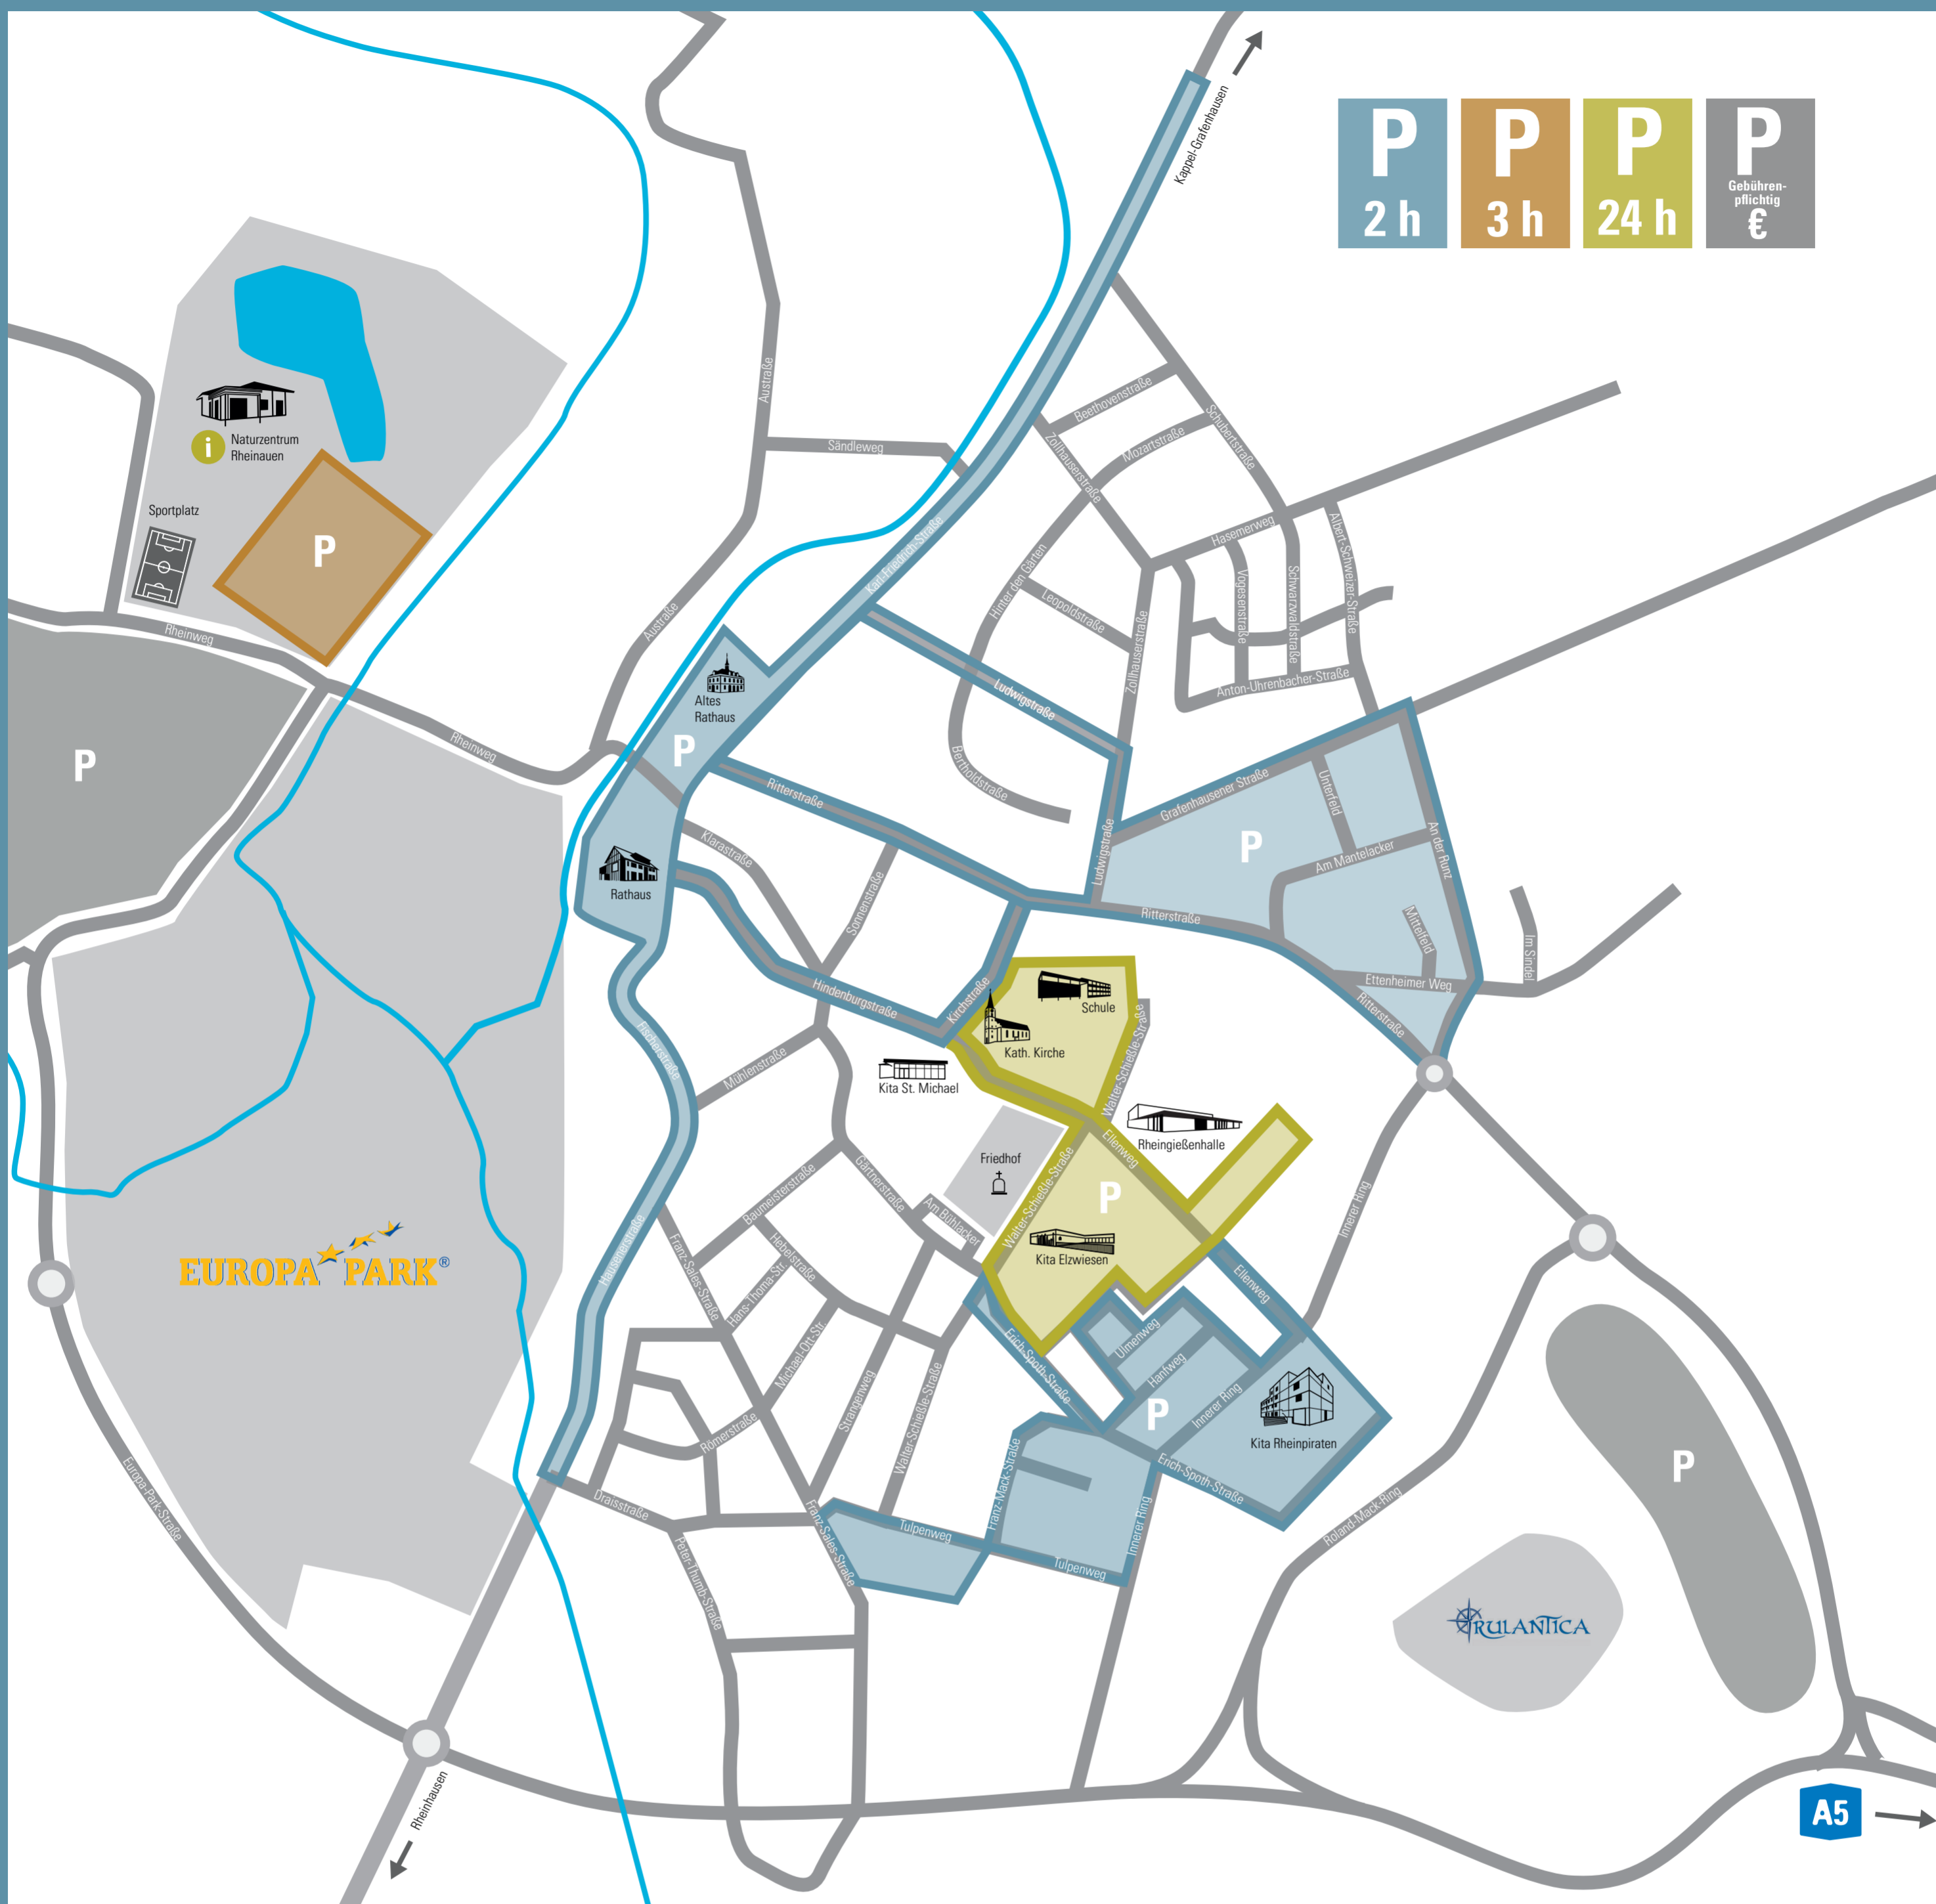

# PARKFLÄCHEN IN RUST

- Gebührenfreie Parkplätze bis zu zwei Stunden Parkdauer (mit Parkscheibe )
- Gebührenfreie Parkplätze bis zu drei Stunden Parkdauer (mit Parkscheibe )
- Gebührenfreie Parkplätze bis zu 24 Stunden Parkdauer (mit Parkscheibe )
- Gebührenpflichtige Parkplätze

GEMEINDE  
**RU**  
**ST**