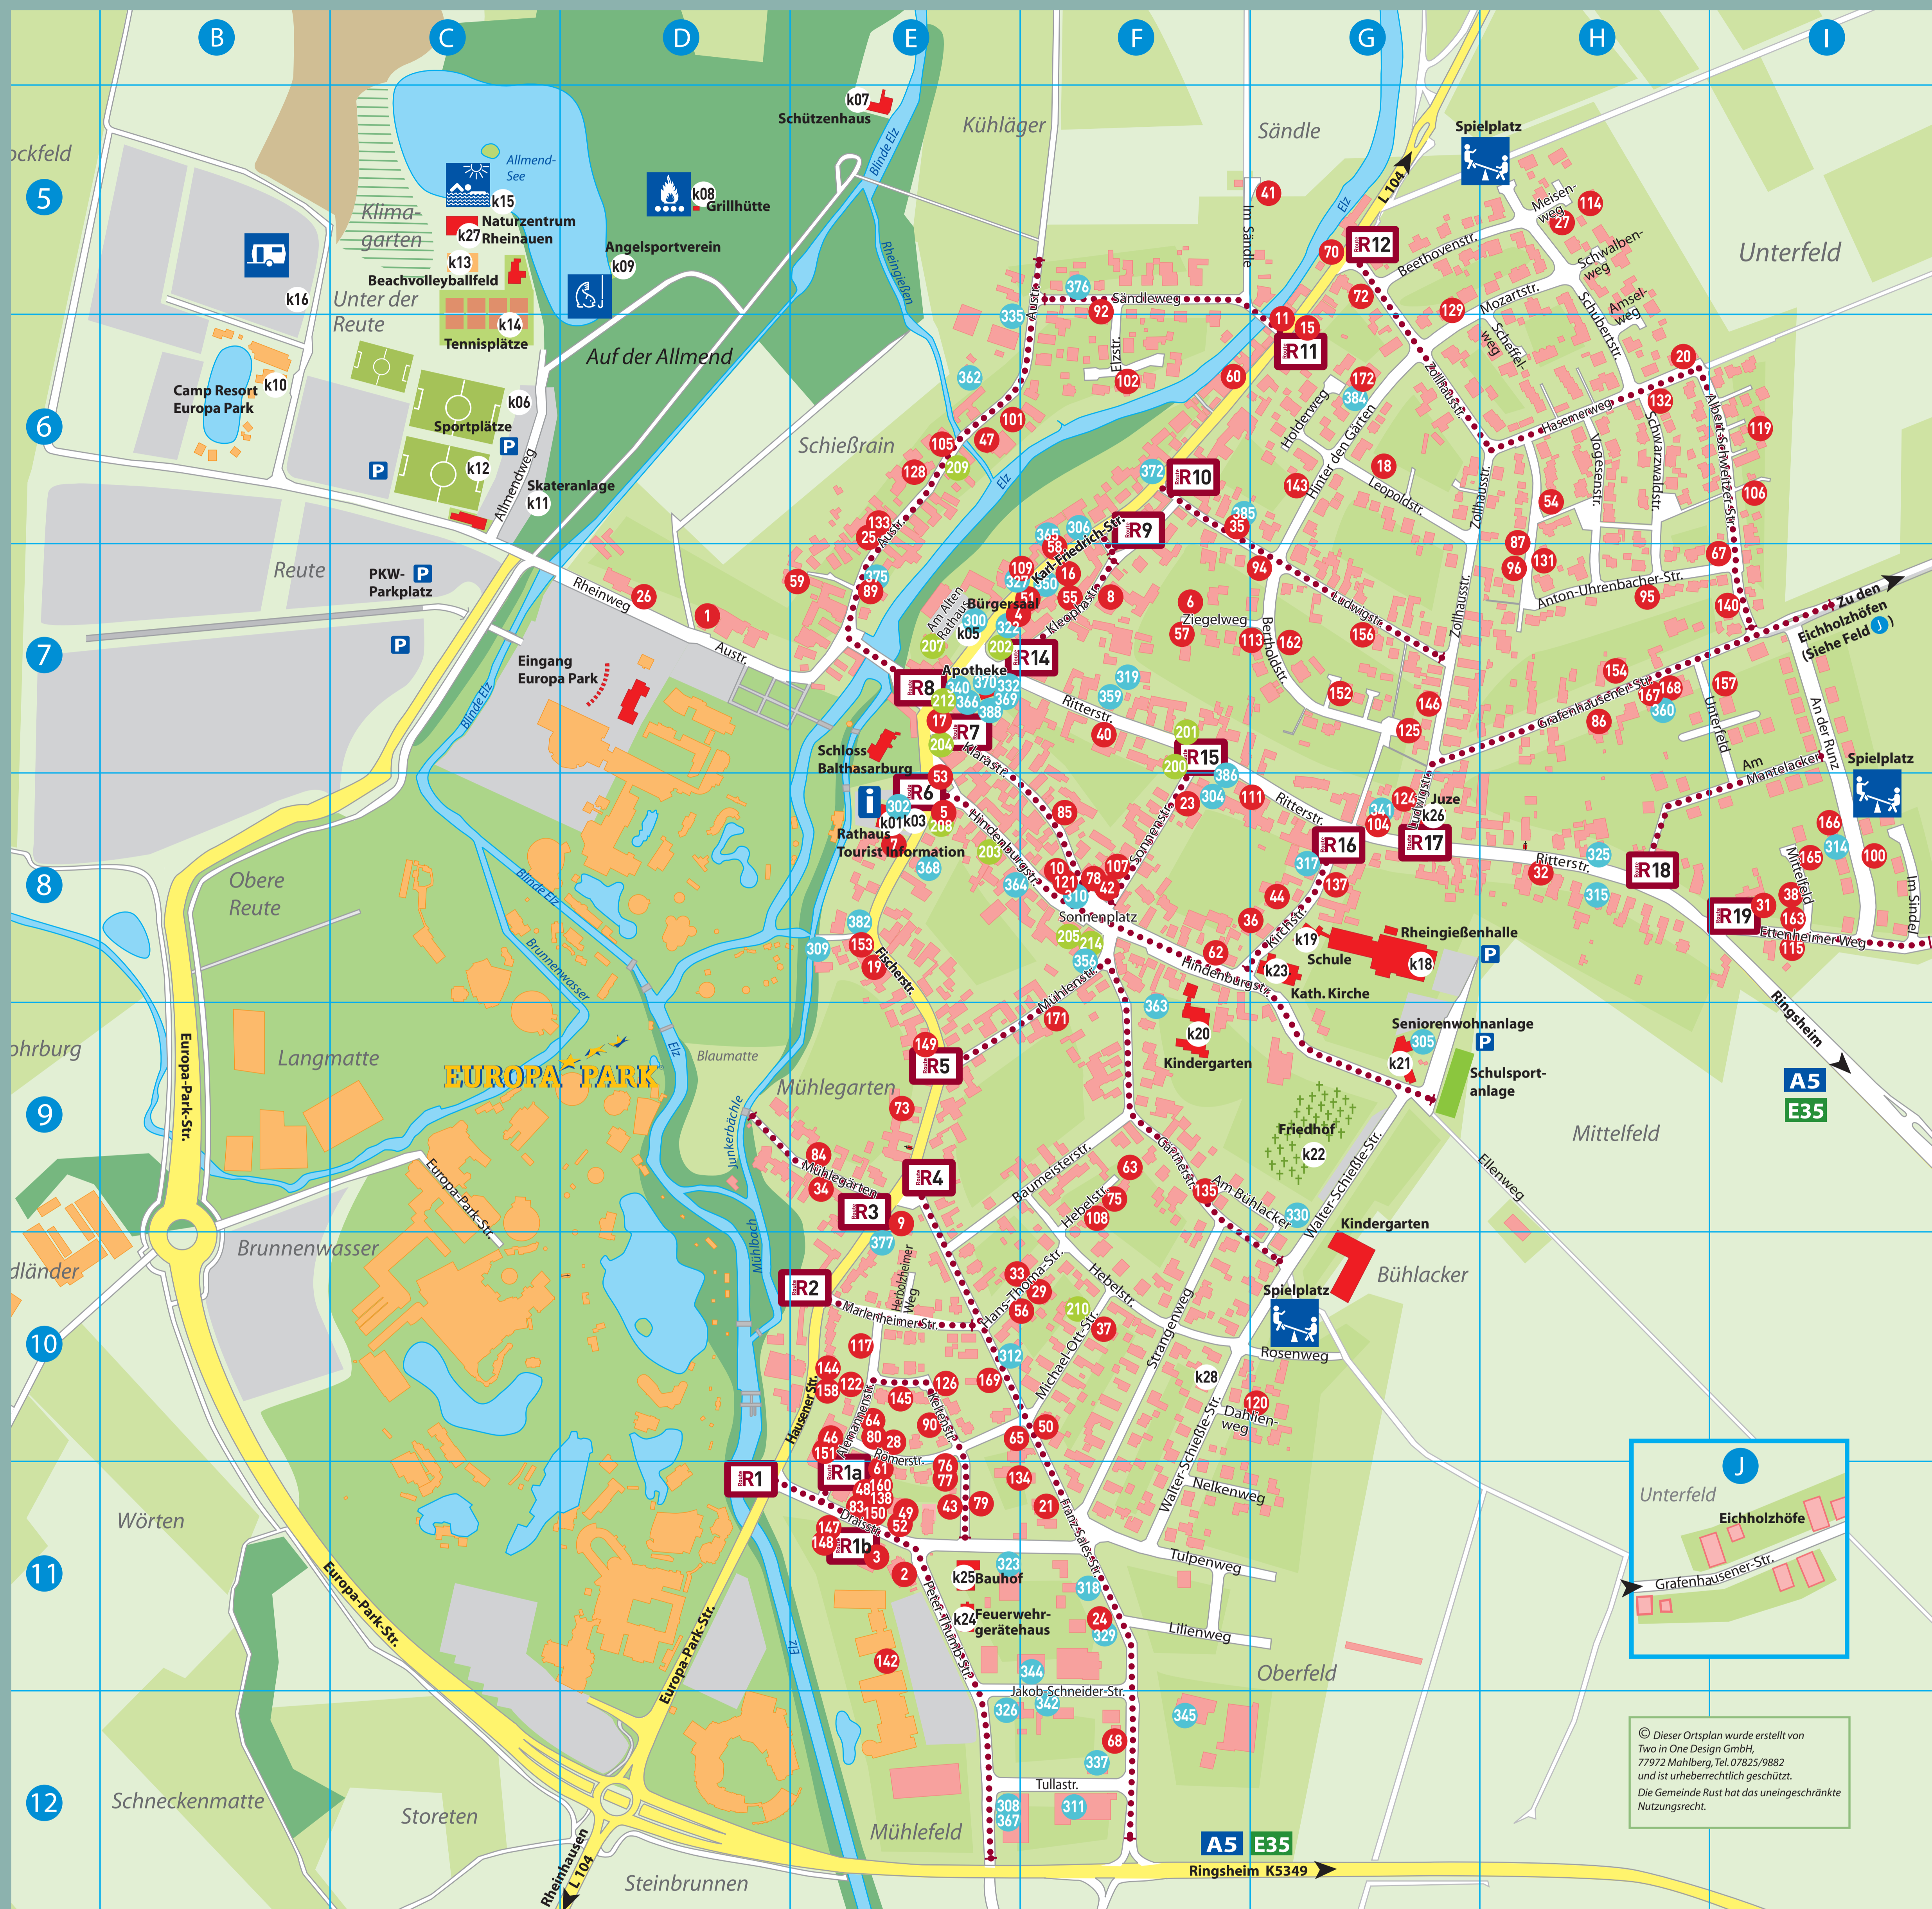

Pensionen		
18 Gästehaus Gabriele	Leopoldstraße 6	07822_78245 G6 auf Route 10 Beschilderung beachten
25 Gästehaus Schmidt	Austraße 27	07822_78245 E6 Ziel liegt auf Route 8
23 Pension Im Sonnengässle	Sonnenstraße 3	07822_865535 F8 Ziel liegt auf Route 15
15 Pension Baumann	Karl-Friedrich-Str. 58	07822_4333592 G6 zwischen Routeneinfahrten 11 und 12
16 Pension Chloé	Karl-Friedrich-Str. 22	07822_861848 E7 zwischen Routeneinfahrten 8 und 9
17 Pension Gästehaus Am Park	Klarastraße 1	07822_867347 E7 Ziel liegt auf Route 7
19 Pension Gästehaus Jäger	Fischerstraße 33	07822_7182 E8 zwischen Routeneinfahrten 5 und 6
20 Pension Gästehaus Klem	Hasemerweg 23	07822_61502 H6 auf Route 19 Beschilderung beachten
21 Pension Gästehaus Maier	Franz-Sales-Straße 22	0171_1979685 F11 Ziel liegt auf Route 4
24 Pension Kern	Franz-Sales-Straße 30	07822_61278 F11 Ziel liegt auf Route 4
168 Pension Neulen	Grafenhausener Str. 18	0176_4728188 H7 Ziel liegt auf Route 17
26 Pension Sigg	Rheinweg 2	07822_6569 D7 auf Route 8 Beschilderung beachten
27 Pension Silbermond	Schubertstraße 10	07822_61805 H5 auf Route 12 Beschilderung beachten
28 Pension Vanii	Römerstraße 1	07823_7893039 E10 auf Route 1a Beschilderung beachten

76 FeWo V. Kindsvater	Römerstraße 10	0163_8649629 E11 auf Route 1a Beschilderung beachten
96 FeWo Weiß	Anton-Uhrenbacher-Str. 10	0177_2371162 H7 auf Route 12 Beschilderung beachten
163 FeWo Zum Canadier	Mittelfeld 1	07822_78619 I8 Ziel liegt auf Route 19
132 Gästehaus Alba	Schwarzwalddstraße 1	07822_446275 H6 auf Route 12 Beschilderung beachten
140 Gästehaus Apres Park	Albert-Schweitzer-Str. 16	07822_7895822 I7 Ziel liegt auf Route 12
133 Gästehaus Glaser	Austraße 31	07822_780915 E6 Ziel liegt auf Route 8
67 Gästehaus Gruseck	Anton-Uhrenbacher-Str. 23	I7 auf Route 12 Beschilderung beachten
80 Gästehaus Kril	Römerstraße 1	07822_7893039 E10 auf Route 1a Beschilderung beachten
135 Gästehaus Kuhn	Gärtnereistraße 19	07822_4333926 F9 Ziel liegt auf Route 5

Ferienwohnung und Gästehaus		
131 FeWo & Gästehaus Hauser	Anton-Uhrenbacher-Str. 15	07822_61496 H7 auf Route 12 Beschilderung beachten

Zimmervermietung		
128 Gästehaus Baumann F.	Austraße 37	07822_7227 E6 Ziel liegt auf Route 8
109 Gästehaus Hübner	Karl-Friedrich-Str. 13-15	07822_8610868 E/F7 zwischen Routeneinfahrten 8 und 9
115 Gästehaus Marta Spoth	Ettenheimer Weg 4	07822_7077 I8 Ziel liegt auf Route 19
120 Zi Gästehaus Bernd Schiff	Dahlienweg 1	07822_6778 G10 auf Route 4 Beschilderung beachten
100 Zi Gästehaus Biltharz	An der Runz 6	07822_4489596 I8 auf Route 19 Beschilderung beachten